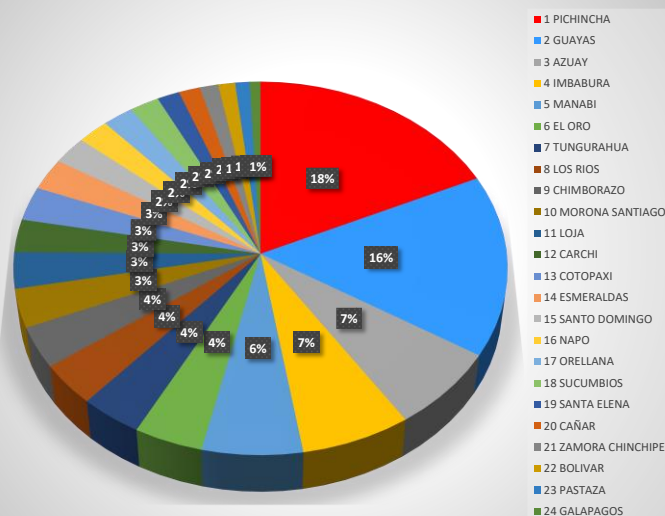

RESULTADOS

*Imparables*

Concentración  
Deportiva de  
TEAM Pichincha

INFORME ESTADÍSTICO NO.006

24 agosto de 2022

**JUEGOS**  
NACIONALES  
PRE JUVENILES  
MANABÍ • 2022

**Fecha de corte de reporte: 24 agosto de 2022 / 07H00**

## 1. PUNTAJE GENERAL

PUNTAJE GENERAL			
Ubi	Provincia	Puntos	Var
1	PICHINCHA	6586	878
2	GUAYAS	5708	
3	AZUAY	2522	
4	IMBABURA	2435	
5	MANABI	2229	
6	EL ORO	1531	
7	TUNGURAHUA	1378	
8	LOS RIOS	1318	
9	CHIMBORAZO	1275	
10	MORONA SANTIAGO	1211	
11	LOJA	1137	
12	CARCHI	1039	
13	COTOPAXI	1070	
14	ESMERALDAS	1005	
15	SANTO DOMINGO	890	
16	NAPO	809	
17	ORELLANA	793	
18	SUCUMBIOS	759	
19	SANTA ELENA	575	
20	CAÑAR	551	
21	ZAMORA CHINCHIPE	474	
22	BOLIVAR	433	
23	PASTAZA	368	
24	GALAPAGOS	279	

## PUNTAJE PICHINCHA POR DEPORTE

(Deportes finalizados)

Ubi	Provincia	Puntos
1	PESAS	759
2	CICLISMO PISTA Y RUTA	599
3	PATINAJE	584
4	ATLETISMO	584
5	ESCALADA DEPORTIVA	522
6	TAE KWON DO	442
7	GIMNASIA ARTÍSTICA	385
8	AJEDREZ	367
9	LUCHA	272
10	BOXEO	223
11	TENIS DE MESA	165
12	TIRO CON ARCO	169
13	FÚTBOL (F-M)	160
14	GIMNASIA RITMICA	148
15	CICLISMO BMX	128
16	KARATE DO	100
17	TRIATLON	121
18	CICLISMO MTB	28
19	VOLEIBOL PLAYA	18
<b>DEPORTES EN COMPETENCIA A LA FECHA</b>		
20	NATACION	813

LUCHA		
Ubi	Provincia	Puntos
1	GUAYAS	377
2	MANABÍ	342
3	<b>PICHINCHA</b>	<b>272</b>
4	SUCUMBÍOS	216
5	CAÑAR	178

BOXEO		
Ubi	Provincia	Puntos
1	IMBABURA	257
2	NAPO	226
3	<b>PICHINCHA</b>	<b>223</b>
4	TUNGURAHUA	173
5	LOS RIOS	168