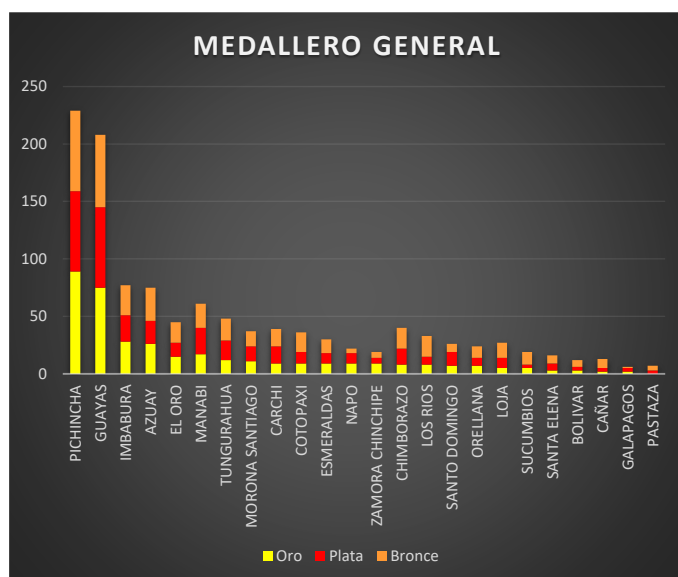

## 1. PUNTAJE GENERAL

PUNTAJE GENERAL			
Ubi	Provincia	Puntos	Var
1	PICHINCHA	6586	878
2	GUAYAS	5708	
3	AZUAY	2522	
4	IMBABURA	2435	
5	MANABI	2229	
6	EL ORO	1531	
7	TUNGURAHUA	1378	
8	LOS RIOS	1318	
9	CHIMBORAZO	1275	
10	MORONA SANTIAGO	1211	
11	LOJA	1137	
12	CARCHI	1039	
13	COTOPAXI	1070	
14	ESMERALDAS	1005	
15	SANTO DOMINGO	890	
16	NAPO	809	
17	ORELLANA	793	
18	SUCUMBIOS	759	
19	SANTA ELENA	575	
20	CAÑAR	551	
21	ZAMORA CHINCHIPE	474	
22	BOLIVAR	433	
23	PASTAZA	368	
24	GALAPAGOS	279	

## Porcentajes Ubicación Provincias

## PUNTAJE PICHINCHA POR DEPORTE

(Deportes finalizados)

Ubi	Provincia	Puntos
1	PESAS	759
2	CICLISMO PISTA Y RUTA	599
3	PATINAJE	584
4	ATLETISMO	584
5	ESCALADA DEPORTIVA	522
6	TAE KWON DO	442
7	GIMNASIA ARTÍSTICA	385
8	AJEDREZ	367
9	LUCHA	272
10	BOXEO	223
11	TENIS DE MESA	165
12	TIRO CON ARCO	169
13	FÚTBOL (F-M)	160
14	GIMNASIA RITMICA	148
15	CICLISMO BMX	128
16	KARATE DO	100
17	TRIATLON	121
18	CICLISMO MTB	28
19	VOLEIBOL PLAYA	18
<b>DEPORTES EN COMPETENCIA A LA FECHA</b>		
20	NATACION	813

**2. MEDALLERO**

TOTAL PARCIAL MEDALLAS PICHINCHA		
Oro	Plata	Bronce
<b>89</b>	<b>70</b>	<b>70</b>

Medallero General					
Ubi	Provincia	Oro	Plata	Bronce	TOTAL
1	PICHINCHA	89	70	70	229
2	GUAYAS	75	70	63	208
3	IMBABURA	28	23	26	77
4	AZUAY	26	20	29	75
5	EL ORO	15	12	18	45
6	MANABI	17	23	21	61
7	TUNGURAHUA	12	17	19	48
8	MORONA SANTIAGO	11	13	13	37
9	CARCHI	9	15	15	39
10	COTOPAXI	9	10	17	36
11	ESMERALDAS	9	9	12	30
12	NAPO	9	9	4	22
13	ZAMORA CHINCHIPE	9	5	5	19
14	CHIMBORAZO	8	14	18	40
15	LOS RIOS	8	7	18	33
16	SANTO DOMINGO	7	12	7	26
17	ORELLANA	7	7	10	24
18	LOJA	5	9	13	27
19	SUCUMBIOS	5	3	11	19
20	SANTA ELENA	3	6	7	16
21	BOLIVAR	3	3	6	12
22	CAÑAR	2	3	8	13
23	GALAPAGOS	2	3	1	6
24	PASTAZA	0	3	4	7